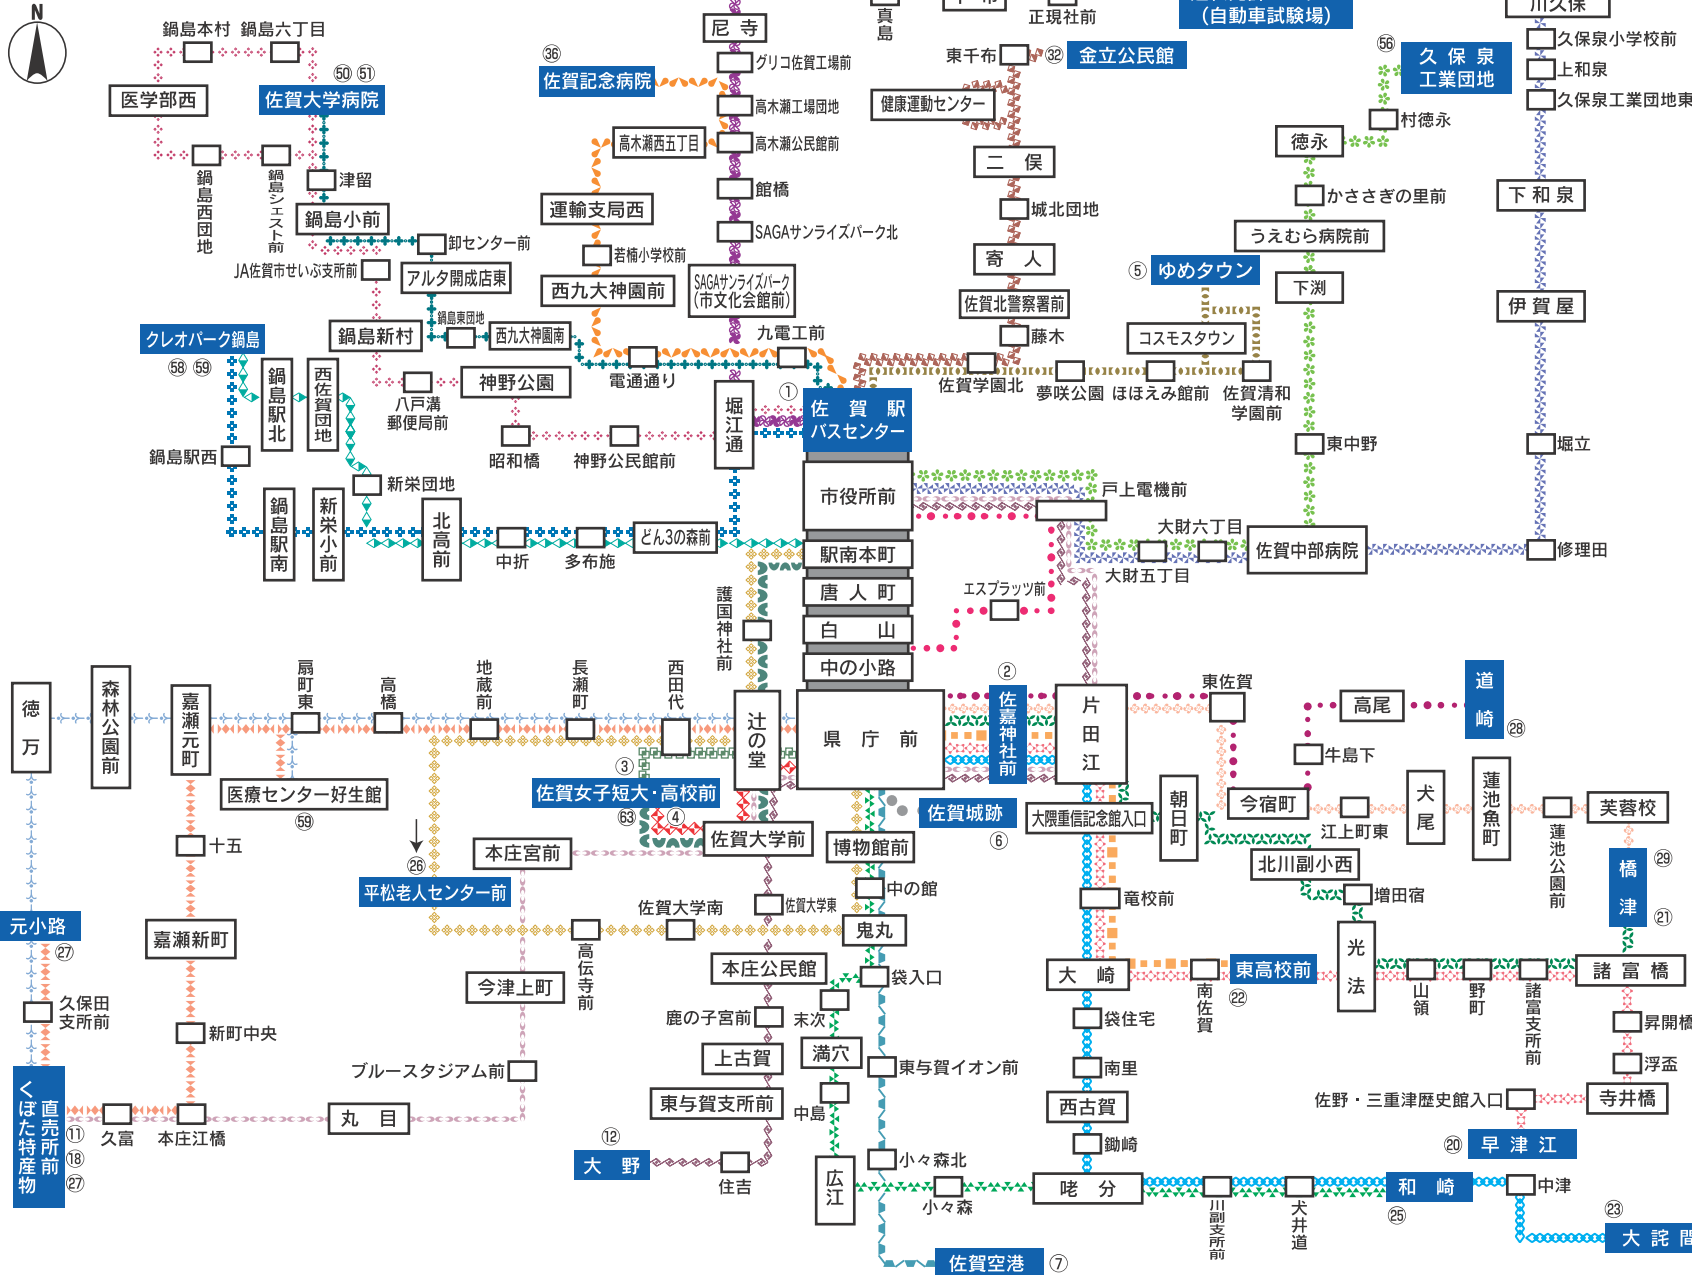

佐賀市営バス全路線図

(主要停留所のみ記載)

◆全路線、佐賀駅バスセンターに乗り入れています。

◆○番号は行先番号です。

令和4年10月1日現在

路線名	凡例	のりば
③ 佐賀女子短大・高校線(西田代経由)	~~~~~	4
④ 佐賀女子短大・高校線(佐賀大学前経由)	◆◆◆◆◆	4
⑤ ほほえみ館・ゆめタウン線	●●●●●	1
⑥ 県庁舎・佐賀城跡線	●●●●●	3
⑪ 佐賀大学・西与賀線	◆◆◆◆◆	4
⑫ 佐賀大学・東与賀線	◆◆◆◆◆	4

路線名	凡例	のりば
⑮ 徳万・久保田線	◆◆◆◆◆	5
⑳ 諸富・早津江線	◆◆◆◆◆	3
㉑ 諸富・橋津線	◆◆◆◆◆	3
㉒ 龍宮学園・佐賀東高校線	◆◆◆◆◆	3
㉓ 犬井道・大詫間線	◆◆◆◆◆	3
㉔ 広江・和崎線	◆◆◆◆◆	3

路線名	凡例	のりば
㉖ 平松循環線	◆◆◆◆◆	4
㉗ 嘉瀬新町・久保田線	◆◆◆◆◆	5
㉘ 今宿・道崎線	◆◆◆◆◆	3
㉙ 蓮池・橋津線	◆◆◆◆◆	3
㉚ 尼寺・金立線	◆◆◆◆◆	2
㉛ 二俣・金立公民館線	◆◆◆◆◆	2

路線名	凡例	のりば
㉞ 若楠・佐賀記念病院線	◆◆◆◆◆	2
㉟ 神野公園・佐賀大学病院線	◆◆◆◆◆	2
㊱ 郵便センター・佐賀大学病院線	◆◆◆◆◆	2
㊲ 兵庫・久保泉工業団地線	◆◆◆◆◆	7
㊳ 中折・クレオパーク鍋島線	◆◆◆◆◆	4
㊴ 鍋島駅北・クレオパーク鍋島線	◆◆◆◆◆	4

路線名	凡例	のりば
㊵ 伊賀屋・清友病院線	◆◆◆◆◆	7
㊶ 佐賀女子短大・高校線(紡績通り佐賀大学前経由)	◆◆◆◆◆	4
㊷ 佐賀空港線	◆◆◆◆◆	1